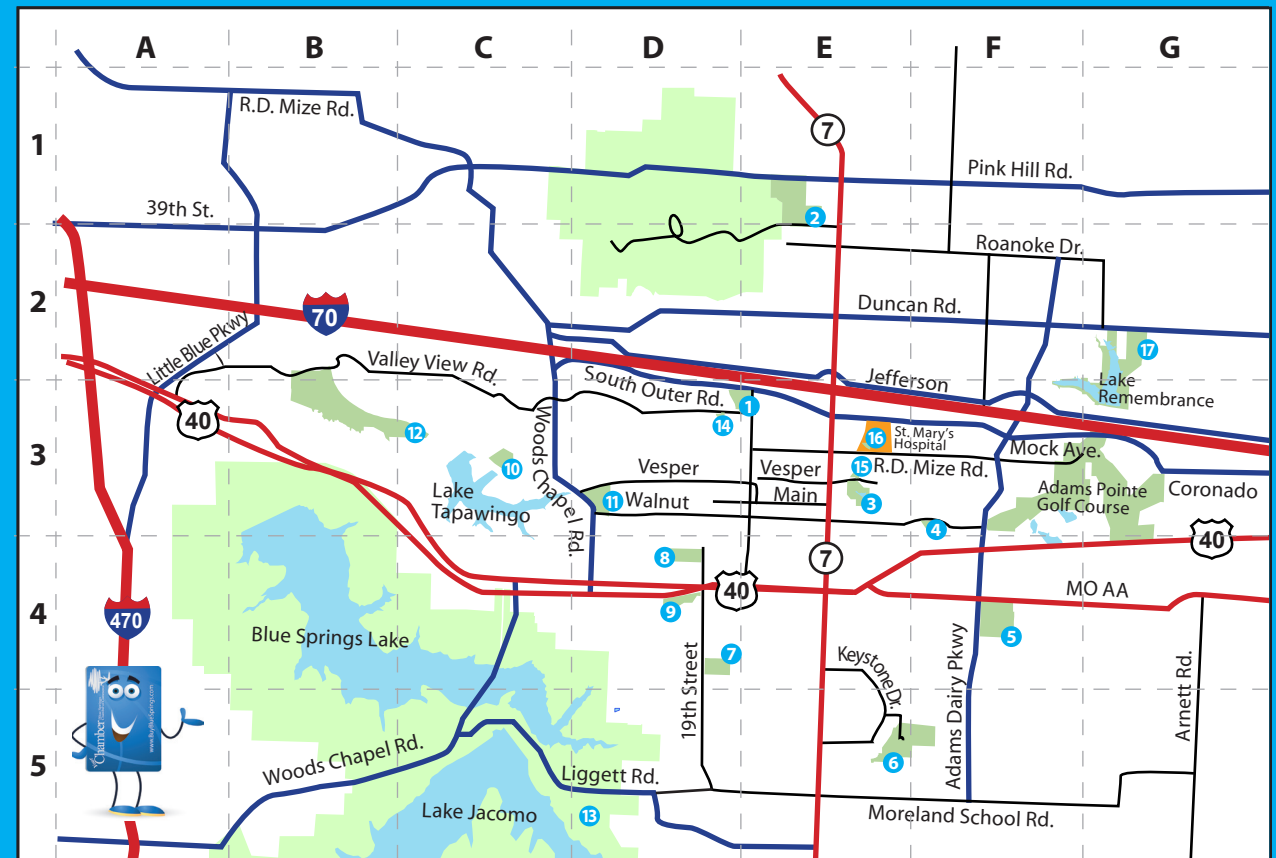

Discover Blue Springs Missouri

Restaurants

- E3 Applebee's**
1100 N 7 Hwy
816-228-4338
- E4 Arby's**
730 SW 7 Hwy
816-224-3537
- E5 The Asian Tiger**
1605 SW 7 Hwy
816-228-8009
- E2 Backyard Burgers**
1900 N 7 Hwy
816-220-2808
- E3 The Big Biscuit***
530 NW 7 Hwy
816-229-3108
bigbiscuitrestaurant.com
- E3 Bob Evans Restaurant**
1117 NW 7 Hwy
816-220-0448
- F3 Burger King**
1001 NE Coronado Dr.
816-220-9050
- E4 Cheezie's Pizza**
1711 SW State Rt. 7
816-547-9102
- F3 Chipotle**
1115 NE Coronado Dr.
816-229-2690
- E4 China Town Cafe**
456 W 40 Hwy
816-228-2688
- E3 Clancy's Cafe & Pub***
800 S Outer Rd.
816-229-2233
clancycafeandpub.com
- E4 Culver's***
1301 SW 7 Hwy
816-220-8700
culvers.com

- E5 Mr. Goodcents Subs & Pasta**
1618 S 7 Hwy
816-224-5225
- F3 Olive Garden**
801 NE Coronado Dr.
816-224-3093
- F3 Panda Express**
535 NE Coronado Dr.
816-228-3633
- F3 Panera Bread**
605 NE Coronado Dr.
816-220-3034
- E4 Papa John's Pizza**
1404 W 40 Hwy
816-229-7272
- E5 Papa Murphy's Pizza**
2416 S 7 Hwy
816-220-7900
- C3 Pizza Hut**
1912 N Woods Chapel
816-228-1840
- E3 Pizza Hut**
600 NW Mock Ave.
816-224-2174
- E3 Pizza Shoppe**
1402 NW 7 Hwy
816-220-8848
- E2 Pizza Street**
2003 N 7 Hwy
816-224-4601
- F3 Planet Sub**
495 NE Coronado Dr.
816-224-8111
- E3 Rancho Grande Cantina***
501 NW Jefferson St.
816-228-5550
ranchograndecantina.com
- E2 Real Jalisco Fine Mexican***
1414 NW 7 Hwy
816-229-8200
- E5 Sidepockets***
1237 SW 7 Hwy
816-224-5454
sidepockets.com
- E2 Sonic Drive-In***
2323 NW 7 Hwy
816-224-2212
- F3 Sonic Drive-In***
515 Coronado Dr.
816-228-0744
- E4 Sonic Drive-In***
1048 SW 7 Hwy
816-228-6544
- C3 Subway**
1240 NE Woods Chapel Rd.
816-228-2255